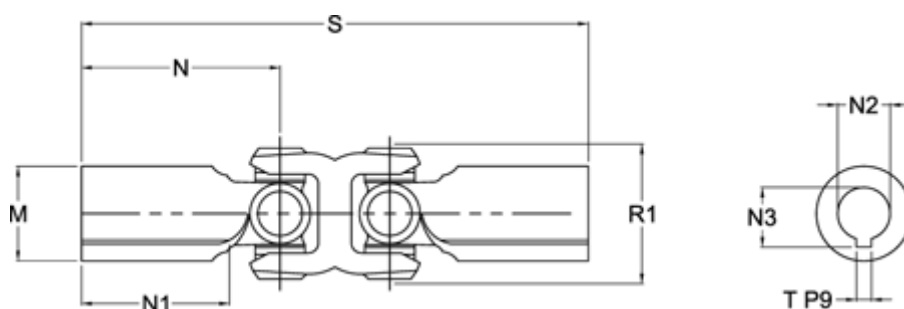

Varenummer: 07113303001  
Beskrivelse: Kardanled dobbelt 0.113.303.001  
S=430 Boring 55 H7 m/not

## Mål

M	= 90	T = 16 P9
Maks. bøjningvinkel grader	= 12	
N	= 175	
N1	= 87	
N2	= 55 H7	
N3	= 59,3 +0,2	
R1	= 125	
S min.	= 430	